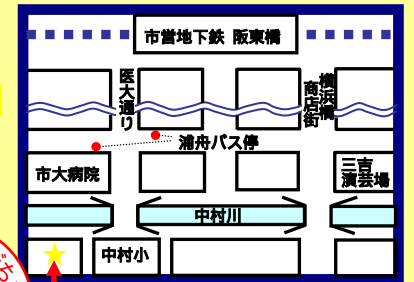

費用を添えて窓口で直接

つるし雛を作しましょう

つるし雛用の可愛い雛飾りをいくつか作成します。作品見本センター展示中。

日時：10月17日、11月14日

12月12日、1月9日

2月13日(全5回・土)

時間：午前10時～正午

定員：先着順20名

対象：成人 費用：600円

申込み：9月11日(金)9時より

費用を添えて窓口で直接

みんなで歌う懐かしの歌

音符が読めなくても大丈夫です。～パートII～
歌うことで体の中から元気になりましょう。

日時：10月14日、11月11日

12月9日、1月13日

2月10日(全5回・水)

時間：午前10時～午前11時半

費用：500円 定員：抽選30人

対象：成人(60歳以上)

申込み：往復はがきに名前・住所・電話番号

を明記して応募 (9月末必着)

今年もやってきました! レインボーフェスタ

日時：10月10日 10時～15時
 (地区センターは10時30分からフェスタ開始です)

中村特別支援学校との共同企画

あくしゅカード&スタンプラリー

会場内の5つの星を集めながら、違う色のカードを持っているお友達と握手して名前を書いて友達になろう!

費用：無料 時間：午前10時半～午後2時

5つの星と5人の友達の名前を集めてセンター

2階のレインボーフェスタ受付

で景品をもらおう

景品① フェイスペインティング
 景品② バルーンアート
 景品③ パーティー用変装めがね

おもしろ「かがく」体験展示