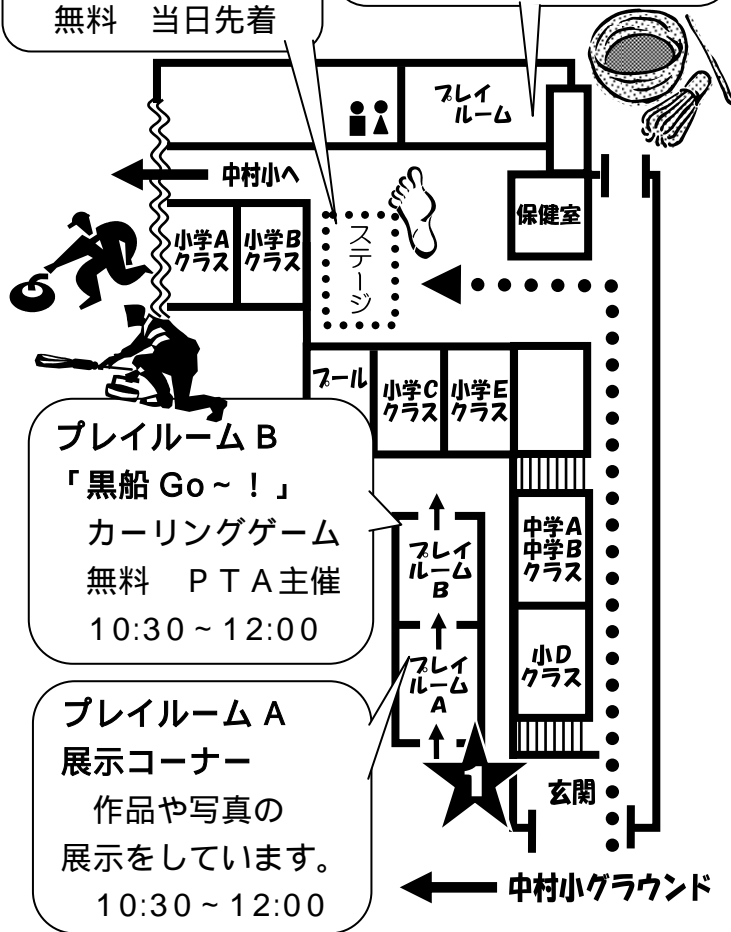

第4回 レインボーフェスタ☆みなみ 会場攻略MAP

星を五つ集めよう!

・トイレは各会場に案内板があります。・雨の場合は屋外のイベントのレイアウトが変わります。
 ・喫煙場所は「どんとこい・みなみ」と「地区センター」にあります。・ゴミの分別にご協力ください。

あくしゅカード&スタンプラリーは当日、☆☆☆で入手できます。

地区センターイベント詳細

センターで活動している皆さんの作品展示や演技発表など大人から子供まで楽しめる企画を用意しています。

あくしゅカード&スタンプラリー
5つの星と5人の友達の名前を集めてセンター2階へ!

- 景品① フェイスペインティング
- 景品② バルーンアート
- 景品③ パーティー用変装めがね

作品展示

- 1階・水彩ぬり絵教室
- 2階・あすなる会(書道)
- 3階・墨游会
 - ・書道新書会
 - ・中村手作りの会

工芸室「おもしろ科学 たんけん工房」

目で見て感じる音の世界
無料 各回先着20人

- 11:00 ~ 11:30
- 13:00 ~ 13:30
- 14:00 ~ 14:30

・フラワーサークル秋桜
「プリザーブドフラワーで作るケーキ」
費用: 500円 なくなり次第終了

小会議室1「みなみ麺好きクラブ」

手作りそば 1杯 300円
試食のみ(手打ちはできません)
午前10時半 ~ (なくなり次第 終了)

中会議室「おもしろ科学たんけん工房」

科学の体験展示 無料
10:30 ~ 14:30 ご自由にどうぞ

中村特別支援学校 イベント詳細

子どもたちの日頃の様子をお伝えするとともに、頑張っているお母さんたちが楽しいゲームを企画しました。また、校舎内ではくつろぎのスペースをご用意しています。

癒しのコーナー

足もみセラピー & マッサージ
10:30 ~ 13:00
無料 当日先着

抹茶のティールーム

抹茶に茶菓子付 150円
10:30 ~ 13:00
(なくなり次第 終了)

プレイルーム A

展示コーナー
作品や写真の展示をしています。
10:30 ~ 12:00