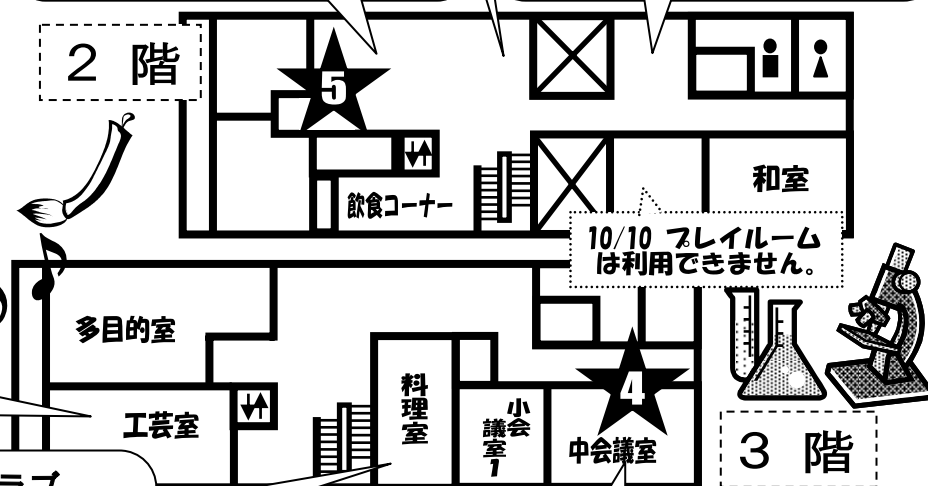

第4回 レインボーフェスタ☆みなみ 会場攻略MAP

星を五つ集めよう!

・トイレは各会場に案内板があります。・雨の場合は屋外のイベントのレイアウトが変わります。
 ・喫煙場所は「どんとこい・みなみ」と「地区センター」にあります。・ゴミの分別にご協力ください。

あくしゅカード&スタンプラリーは当日、☆☆☆で入手できます。

地区センターイベント詳細

センターで活動している皆さんの作品展示や演技発表など大人から子供まで楽しめる企画を用意しています。

あくしゅカード&スタンプラリー
5つの星と5人の友達の名前を集めてセンター2階へ!

- 景品① フェイスペインティング
- 景品② バルーンアート
- 景品③ パーティー用変装めがね

作品展示

- 1階・水彩ぬり絵教室
- 2階・あすなる会(書道)
- 3階・墨游会
 - ・書道新書会
 - ・中村手作りの会

工芸室「おもしろ科学 たんけん工房」

目で見て感じる音の世界
無料 各回先着20人

- 11:00 ~ 11:30
- 13:00 ~ 13:30
- 14:00 ~ 14:30

ロビーコンサート

- 12:10 ~ 13:10
コールパンジー
コール Sora (コーラス)
- 13:10 ~ 13:50
昭和の手遊び歌

・ピカケ リボンレイ クラブ
「リボンレイストラップ作り」
費用: 500円 なくなり次第終了

・新婦人絵手紙の会
「誰でも簡単! 絵手紙体験会」
費用: 300円 なくなり次第終了

体育館演技発表 スケジュール

- 10:30 ~ 11:00
THAT'S Y.G. CLUB
(タヒチアンダンス)
- 11:00 ~ 11:30
香菜弥会 (日舞)
- 14:00 ~ 14:20
なぎさの会 (フラダンス)
- 14:20 ~ 14:50
ニュン (アフリカン太鼓)

・フラワーサークル秋桜
「プリザーブドフラワーで作るケーキ」
費用: 500円 なくなり次第終了

小会議室1「みなみ麺好きクラブ」

手作りそば 1杯 300円
試食のみ(手打ちはできません)
午前10時半 ~ (なくなり次第 終了)

中会議室「おもしろ科学たんけん工房」

科学の体験展示 無料
10:30 ~ 14:30 ご自由にどうぞ

中村特別支援学校 イベント詳細

子どもたちの日頃の様子をお伝えするとともに、頑張っているお母さんたちが楽しいゲームを企画しました。また、校舎内ではくつろぎのスペースをご用意しています。