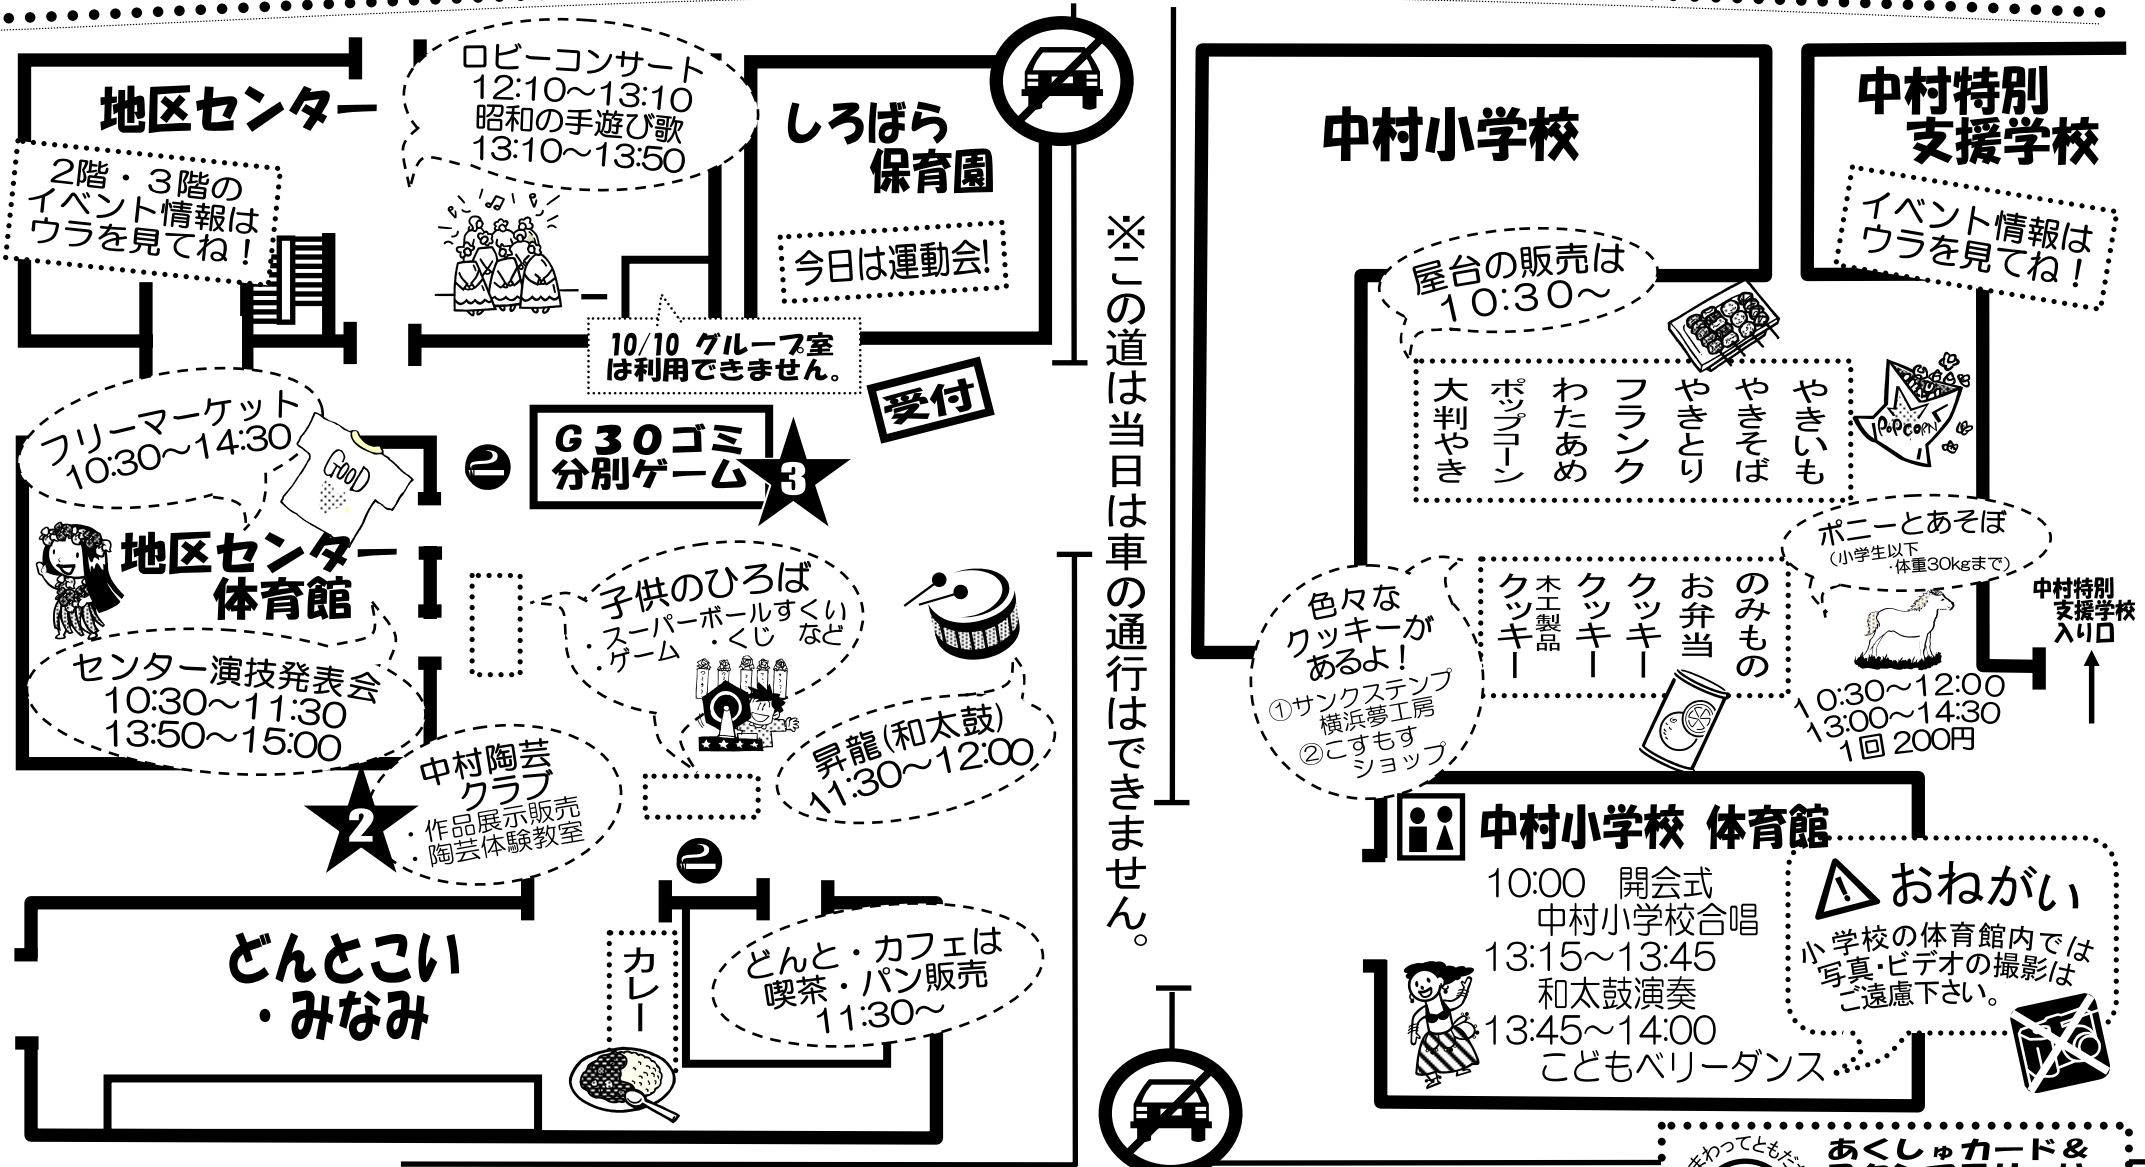

第4回 レインボーフェスタ☆みなみ 会場攻略MAP

星を五つ集めよう!

・トイレは各会場に案内板があります。・雨の場合は屋外のイベントのレイアウトが変わります。
 ・喫煙場所は「どんとこい・みなみ」と「地区センター」にあります。・ゴミの分別にご協力ください。

あくしゅカード&スタンプラリーは当日、☆☆☆で入手できます。

地区センターイベント詳細

センターで活動している皆さんの作品展示や演技発表など大人から子供まで楽しめる企画を用意しています。

あくしゅカード&スタンプラリー
5つの星と5人の友達の名前を集めてセンター2階へ!

- 景品① フェイスペインティング
- 景品② バルーンアート
- 景品③ パーティー用変装めがね

作品展示

- 1階・水彩ぬり絵教室
- 2階・あすなる会(書道)
- 3階・墨游会
 - ・書道新書会
 - ・中村手作りの会

工芸室「おもしろ科学 たんけん工房」

目で見て感じる音の世界
無料 各回先着20人

- 11:00 ~ 11:30
- 13:00 ~ 13:30
- 14:00 ~ 14:30

ロビーコンサート

- 12:10 ~ 13:10
コールパンジー
コール Sora (コーラス)
- 13:10 ~ 13:50
昭和の手遊び歌

・ピカケ リボンレイ クラブ
「リボンレイストラップ作り」
費用: 500円 なくなり次第終了

・新婦人絵手紙の会
「誰でも簡単! 絵手紙体験会」
費用: 300円 なくなり次第終了

体育館演技発表 スケジュール

- 10:30 ~ 11:00
THAT'S Y.G. CLUB
(タヒチアンダンス)
- 11:00 ~ 11:30
香菜弥会 (日舞)
- 14:00 ~ 14:20
なぎさの会 (フラダンス)
- 14:20 ~ 14:50
ニュン (アフリカン太鼓)

癒しのコーナー

足もみセラピー & マッサージ
10:30 ~ 13:00
無料 当日先着

抹茶のティールーム

抹茶に茶菓子付 150円
10:30 ~ 13:00
(なくなり次第 終了)

プレイルーム A

展示コーナー
作品や写真の展示をしています。
10:30 ~ 12:00