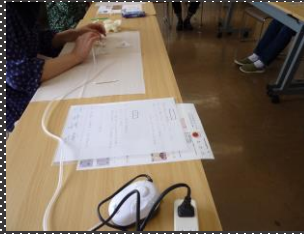

## 講師の見本

専用の粘土状の  
接着剤=グルー  
により、ボンド  
より安定した作  
品に仕上がる。  
粘土の上にスワ  
ロフスキー（ダ  
イヤモンドの  
形・下がとがっ  
ている石を使用）やパールを  
乗せる