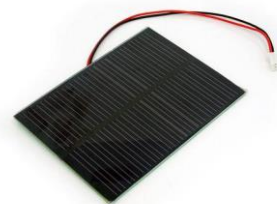

日時:8月6日(土)

10時~11時30分

対象:小学生 12人(先着順) (保護者の同伴可)

参加費:300円

申込:7月12日(火) 9時から直接施設で受け付けます。

費用を添えてお申し込みください。

※ミニ太陽光パネルの
イメージ