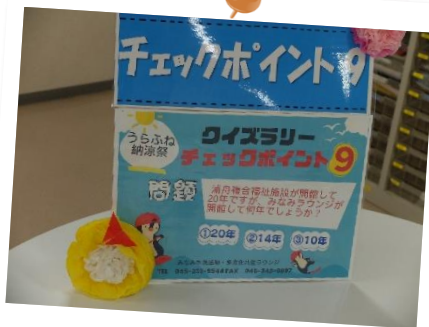

バングラデシュ
レモンティー

映画上映会

模擬店

開催フォトコーナー

オープニングアクト

クイズラリー

災害ボランティアPR

みなっち