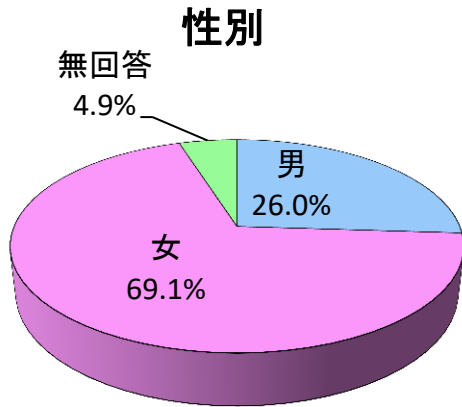

令和2年度 お客様アンケート 全施設まとめ

全回答者数 : 2,573 人

南センター(264人)

大岡地区センター(844人)

中村地区センター(165人)

六ツ川台コミュニティハウス(129人)

永田台コミュニティハウス(168人)

小山コミュニティハウス(100人)

睦コミュニティハウス(123人)

浦舟コミュニティハウス(180人)

六ツ川一丁目コミュニティハウス(134人)

蒔田コミュニティハウス(102人)

別所コミュニティハウス(273人)

六ツ川スポーツ会館(120人)

永田みなみ台公園こどもログハウス(125人)