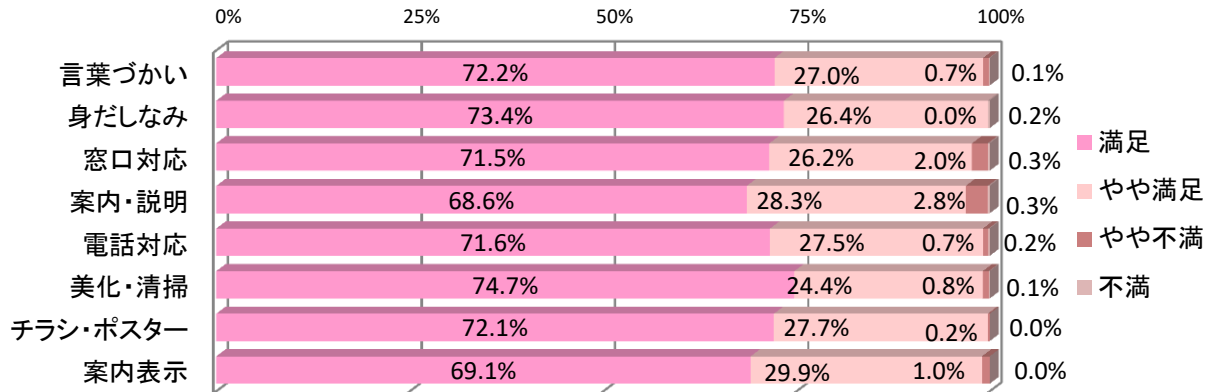

令和2年度 お客様アンケート 全施設まとめ

全回答者数 : 2,573 人

南センター(264人)

大岡地区センター(844人)

中村地区センター(165人)

六ツ川台コミュニティハウス(129人)

永田台コミュニティハウス(168人)

小山コミュニティハウス(100人)