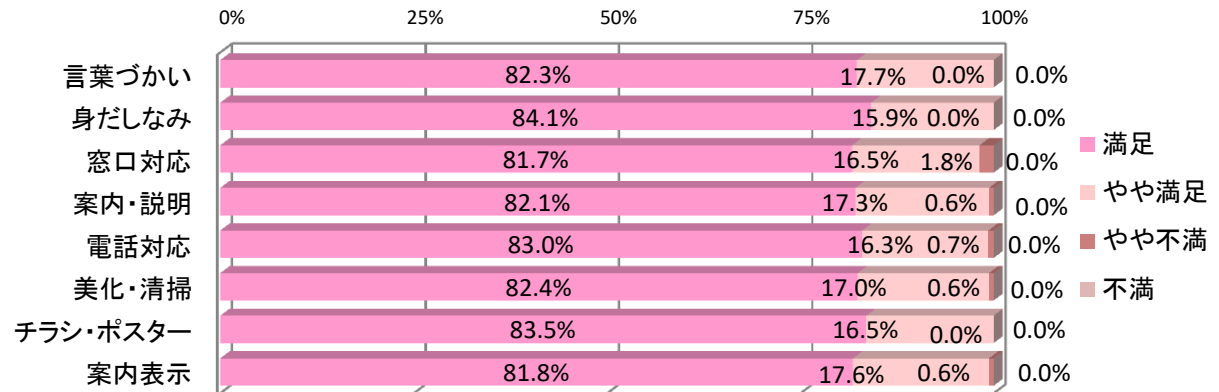

令和2年度 お客様アンケート 全施設まとめ

全回答者数 : 2,573 人

南センター(264人)

大岡地区センター(844人)

中村地区センター(165人)

六ツ川台コミュニティハウス(129人)

永田台コミュニティハウス(168人)

小山コミュニティハウス(100人)