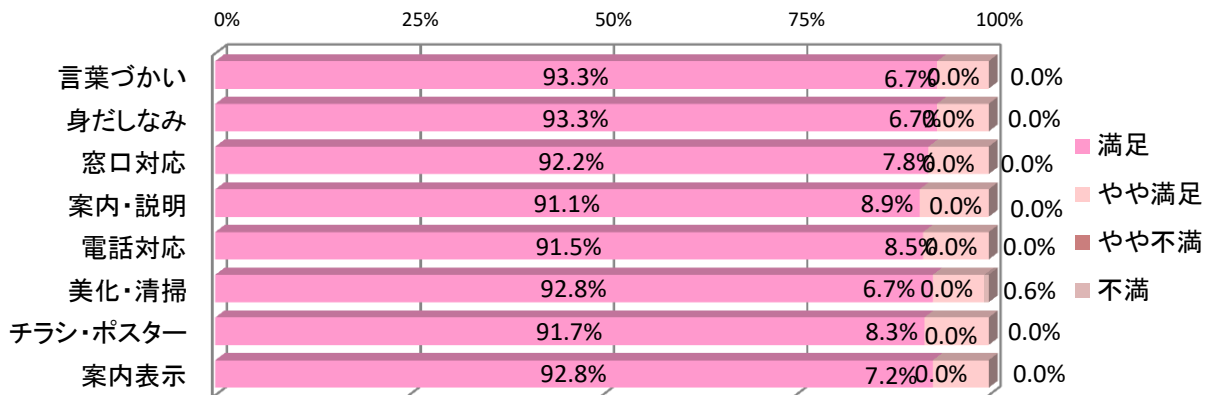

浦舟コミュニティハウス(180人)