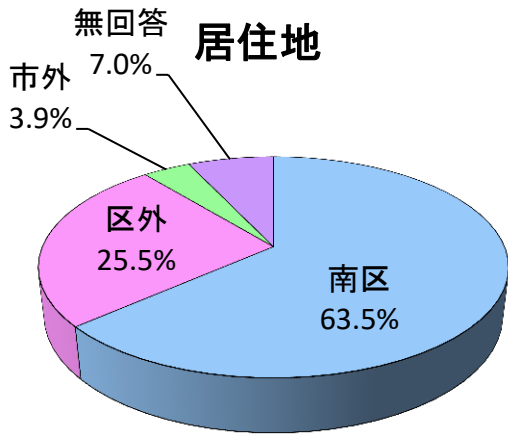

令和2年度 お客様アンケート 全施設まとめ

全回答者数 : 2,573 人

南センター(264人)

大岡地区センター(844人)

中村地区センター(165人)

六ツ川台コミュニティハウス(129人)

永田台コミュニティハウス(168人)

小山コミュニティハウス(100人)

睦コミュニティハウス(123人)

浦舟コミュニティハウス(180人)

六ツ川一丁目コミュニティハウス(134人)

蒔田コミュニティハウス(102人)

別所コミュニティハウス(273人)

六ツ川スポーツ会館(120人)

永田みなみ台公園こどもログハウス(125人)