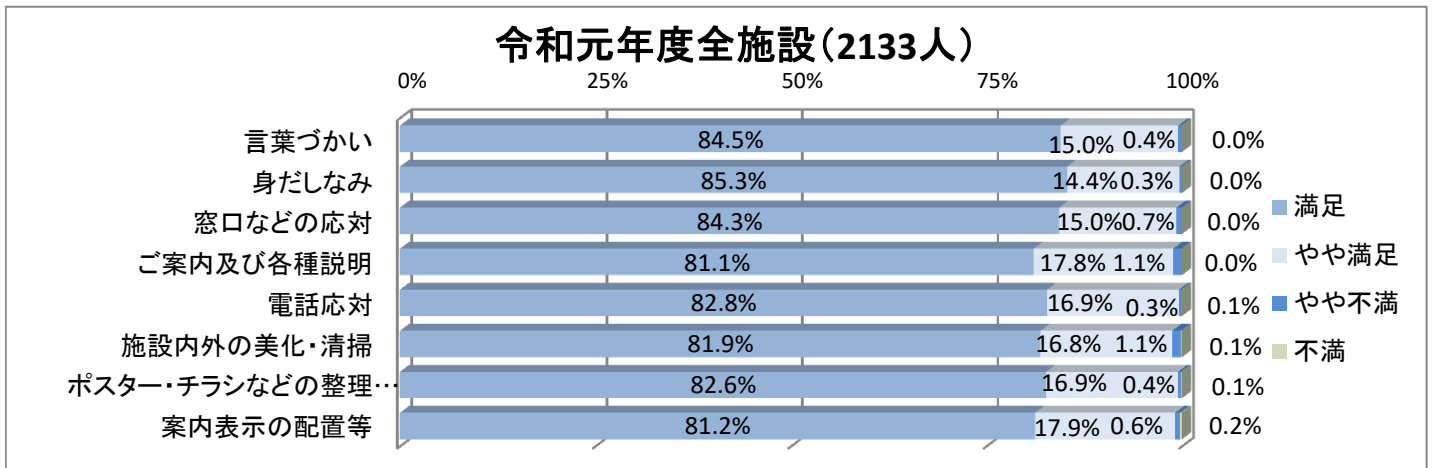

令和2年度 お客様アンケート 全施設まとめ

全回答者数 : 2,573 人

南センター(264人)

大岡地区センター(844人)

中村地区センター(165人)

六ツ川台コミュニティハウス(129人)

永田台コミュニティハウス(168人)

小山コミュニティハウス(100人)

睦コミュニティハウス(123人)

浦舟コミュニティハウス(180人)

六ツ川一丁目コミュニティハウス(134人)

蒔田コミュニティハウス(102人)

別所コミュニティハウス(273人)

六ツ川スポーツ会館(120人)

永田みなみ台公園こどもログハウス(125人)