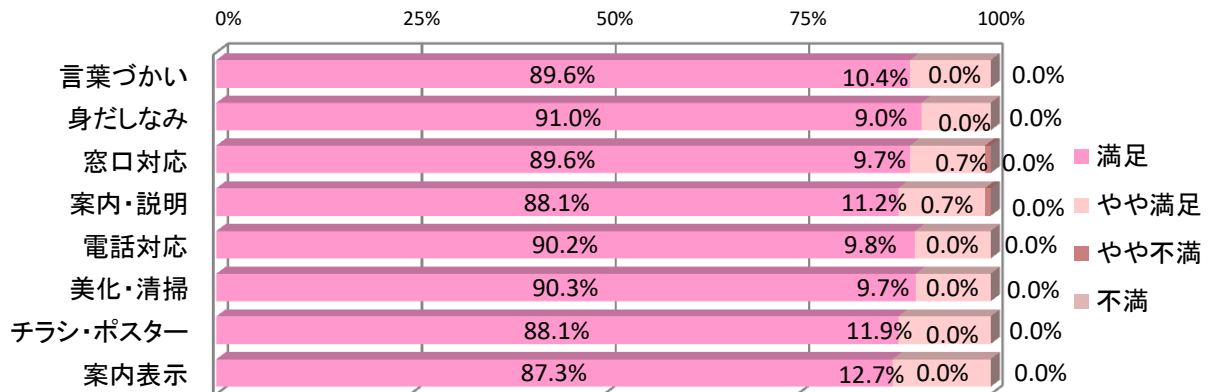

六ツ川一丁目コミュニティハウス(134人)