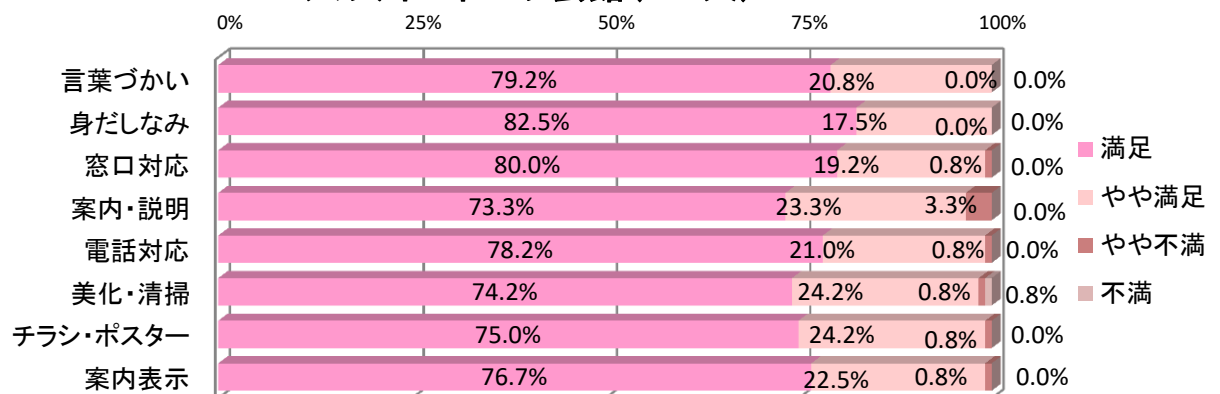

令和2年度 お客様アンケート 全施設まとめ

全回答者数 : 2,573 人

南センター(264人)

大岡地区センター(844人)

中村地区センター(165人)

六ツ川台コミュニティハウス(129人)

永田台コミュニティハウス(168人)

小山コミュニティハウス(100人)

睦コミュニティハウス(123人)

浦舟コミュニティハウス(180人)

六ツ川一丁目コミュニティハウス(134人)

蒔田コミュニティハウス(102人)

別所コミュニティハウス(273人)

六ツ川スポーツ会館(120人)

永田みなみ台公園こどもログハウス(125人)