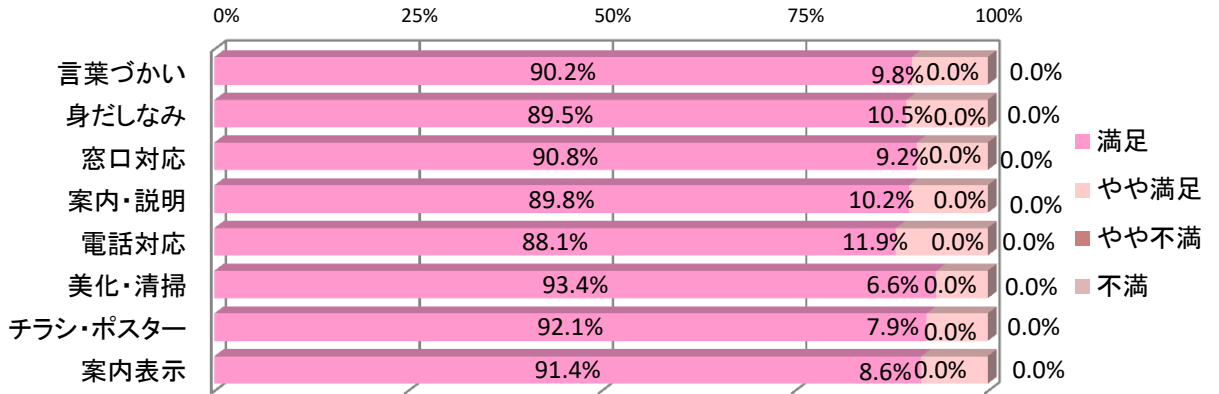

令和2年度 お客様アンケート 全施設まとめ

全回答者数 : 2,573 人

南センター(264人)

大岡地区センター(844人)

中村地区センター(165人)

六ツ川台コミュニティハウス(129人)

永田台コミュニティハウス(168人)

小山コミュニティハウス(100人)