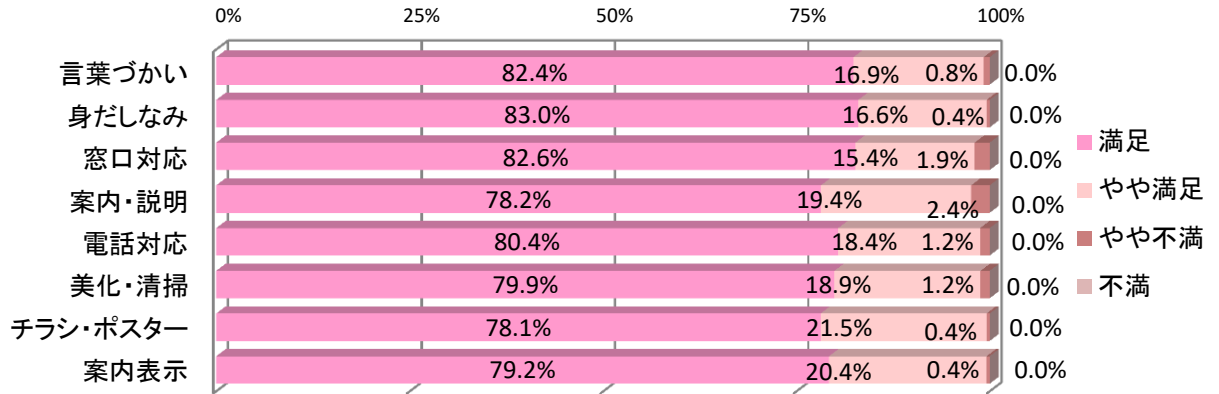

令和2年度 お客様アンケート 全施設まとめ

全回答者数 : 2,573 人

南センター(264人)

大岡地区センター(844人)

中村地区センター(165人)

六ツ川台コミュニティハウス(129人)

永田台コミュニティハウス(168人)

小山コミュニティハウス(100人)