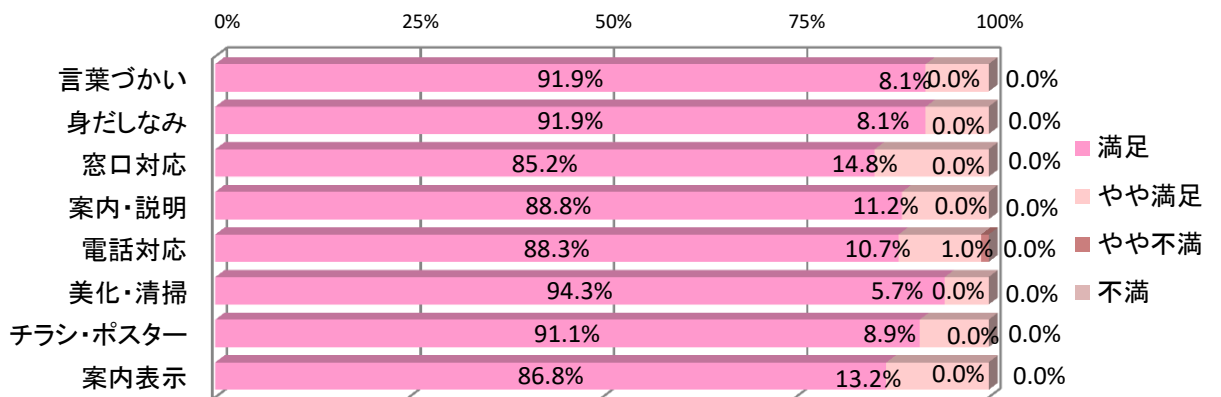

睦コミュニティハウス(123人)