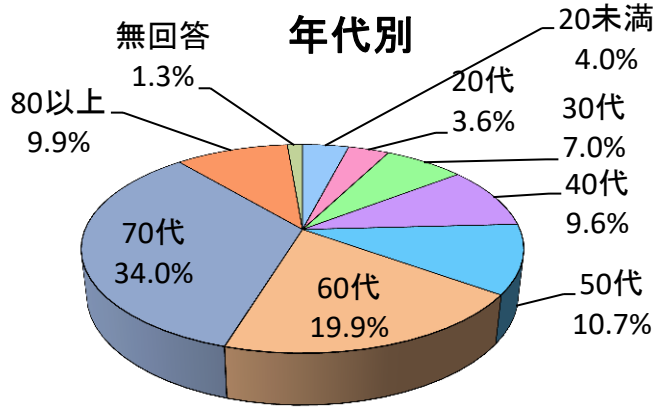

令和2年度 お客様アンケート 全施設まとめ

全回答者数 : 2,573 人

南センター(264人)

大岡地区センター(844人)

中村地区センター(165人)

六ツ川台コミュニティハウス(129人)

永田台コミュニティハウス(168人)

小山コミュニティハウス(100人)