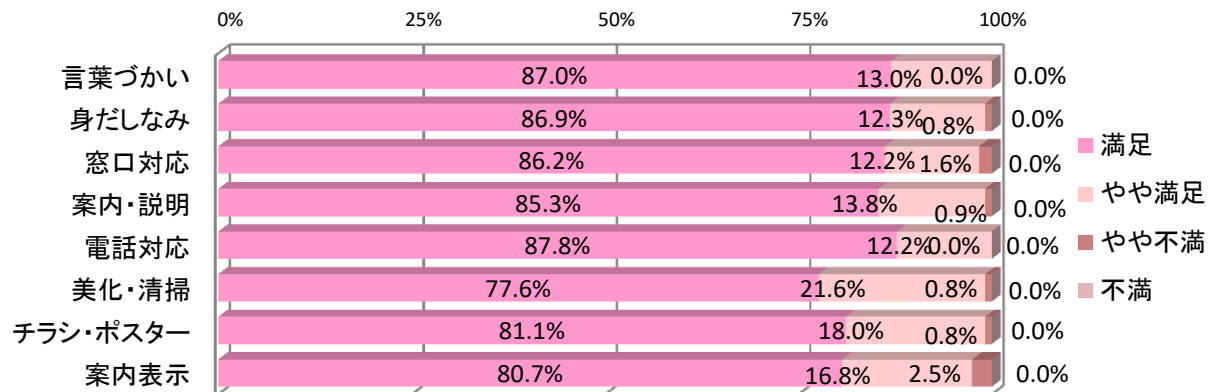

令和2年度 お客様アンケート 全施設まとめ

全回答者数 : 2,573 人

南センター(264人)

大岡地区センター(844人)

中村地区センター(165人)

六ツ川台コミュニティハウス(129人)

永田台コミュニティハウス(168人)

小山コミュニティハウス(100人)