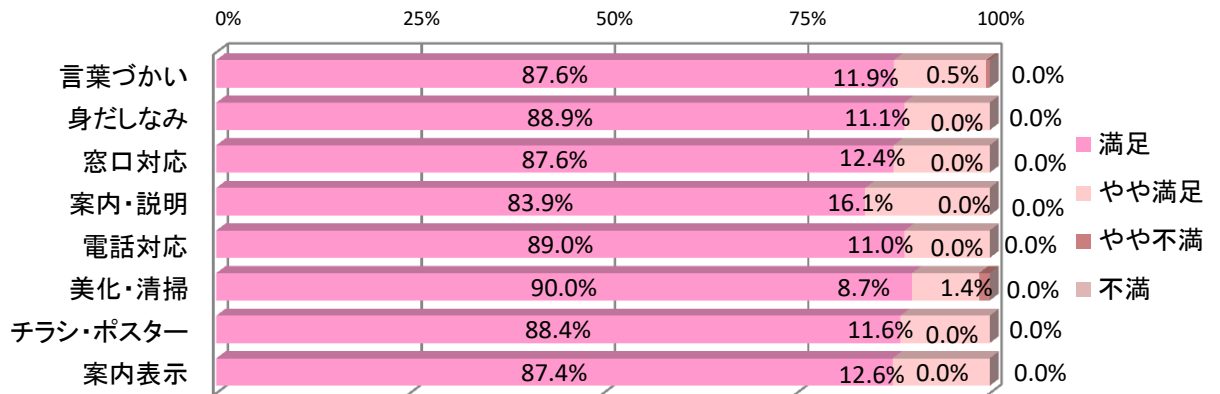

令和2年度 お客様アンケート 全施設まとめ

全回答者数 : 2,573 人

南センター(264人)

大岡地区センター(844人)

中村地区センター(165人)

六ツ川台コミュニティハウス(129人)

永田台コミュニティハウス(168人)

小山コミュニティハウス(100人)

睦コミュニティハウス(123人)

浦舟コミュニティハウス(180人)

六ツ川一丁目コミュニティハウス(134人)

蒔田コミュニティハウス(102人)

別所コミュニティハウス(273人)

六ツ川スポーツ会館(120人)

永田みなみ台公園こどもログハウス(125人)