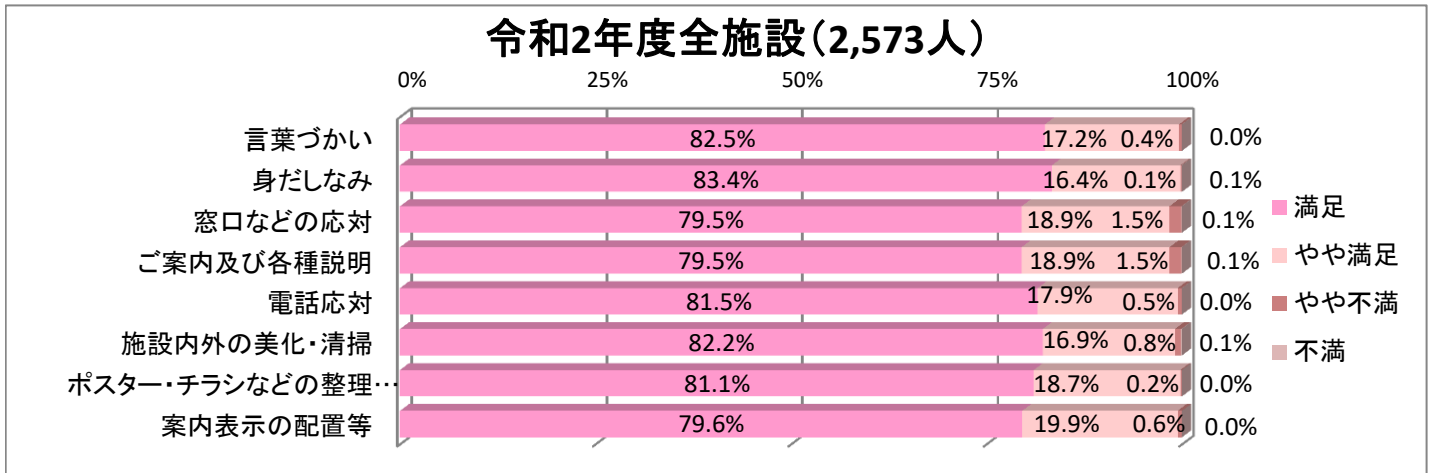

令和2年度 お客様アンケート 全施設まとめ

全回答者数 : 2,573 人

南センター(264人)

大岡地区センター(844人)

中村地区センター(165人)

六ツ川台コミュニティハウス(129人)

永田台コミュニティハウス(168人)

小山コミュニティハウス(100人)

睦コミュニティハウス(123人)

浦舟コミュニティハウス(180人)

六ツ川一丁目コミュニティハウス(134人)

蒔田コミュニティハウス(102人)

別所コミュニティハウス(273人)

六ツ川スポーツ会館(120人)

永田みなみ台公園こどもログハウス(125人)