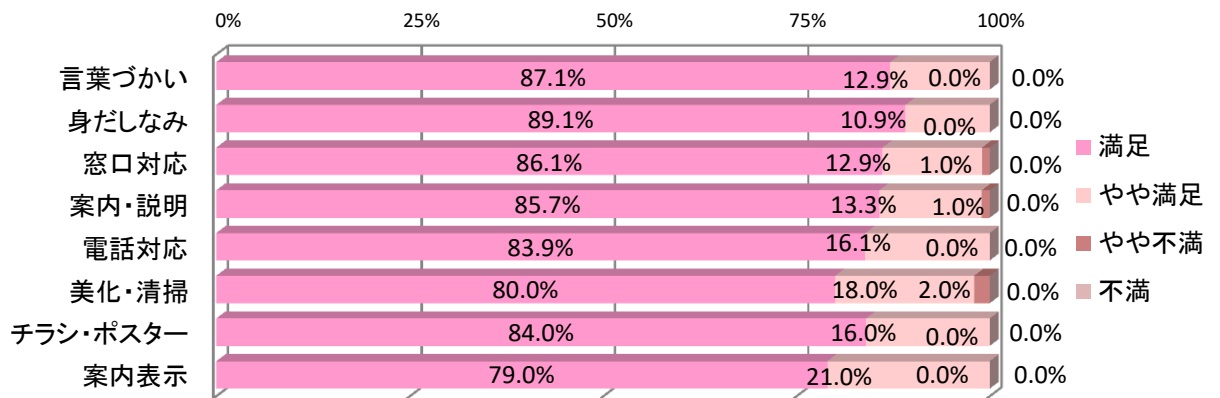

令和2年度 お客様アンケート 全施設まとめ

全回答者数 : 2,573 人

南センター(264人)

大岡地区センター(844人)

中村地区センター(165人)

六ツ川台コミュニティハウス(129人)

永田台コミュニティハウス(168人)

小山コミュニティハウス(100人)

睦コミュニティハウス(123人)

浦舟コミュニティハウス(180人)

六ツ川一丁目コミュニティハウス(134人)

蒔田コミュニティハウス(102人)

別所コミュニティハウス(273人)

六ツ川スポーツ会館(120人)

永田みなみ台公園こどもログハウス(125人)