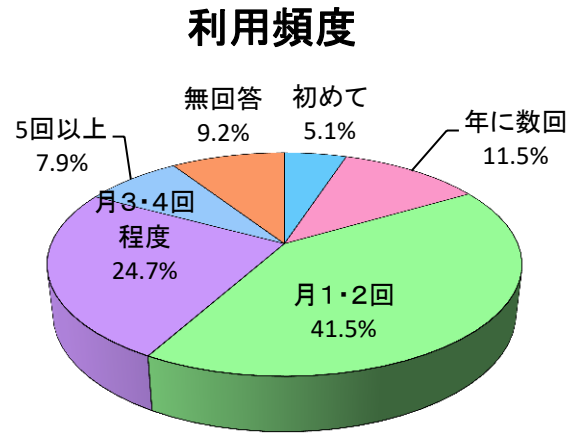

令和2年度 お客様アンケート 全施設まとめ

全回答者数 : 2,573 人

南センター(264人)

大岡地区センター(844人)

中村地区センター(165人)

六ツ川台コミュニティハウス(129人)

永田台コミュニティハウス(168人)

小山コミュニティハウス(100人)

睦コミュニティハウス(123人)

浦舟コミュニティハウス(180人)

六ツ川一丁目コミュニティハウス(134人)

蒔田コミュニティハウス(102人)

別所コミュニティハウス(273人)

六ツ川スポーツ会館(120人)

永田みなみ台公園こどもログハウス(125人)